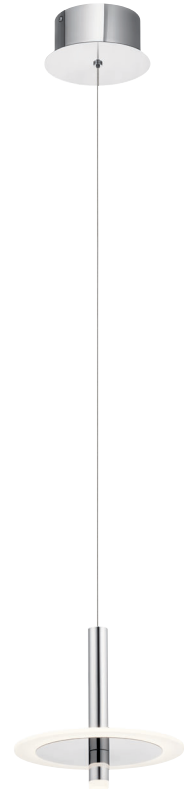

A | 84139

B | 84140

C | 84141

KORFU™

Chrome
Etched Acrylic

	MODEL	DESCRIPTION	LED K	DELIVERED LUMENS	DIMMABLE	DIMENSIONS
A	84139	Linear Chandelier 3Lt LED	3000K	2500	Yes	9.75"W x 9.5"H x 41.25"L
B	84140	Cluster Pendant 3Lt LED	3000K	2400	Yes	9.75"W x 9.5"H x 22.5"L
C	84141	Mini Pendant LED	3000K	775	Yes	9.75"W x 9.5"H